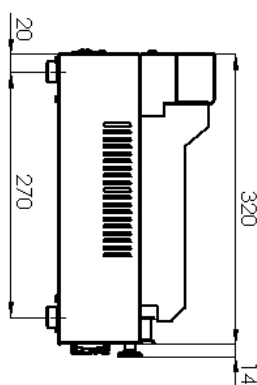

Grilovací deska rýhovaná

Model

Sap kód

00003103

PM 2015 RB

Skupina artiklů

Grily a grilovací plotny