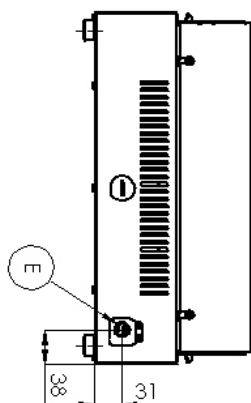

Grilovací deska rýhovaná

Model

Sap kód

00003103

PM 2015 RB

Skupina artiklů

Grily a grilovací plotny