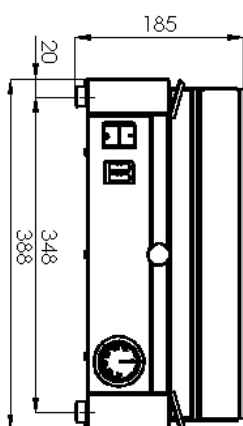

Grilovací deska rýhovaná

Model

Sap kód

00003103

PM 2015 RB

Skupina artiklů

Grily a grilovací plotny